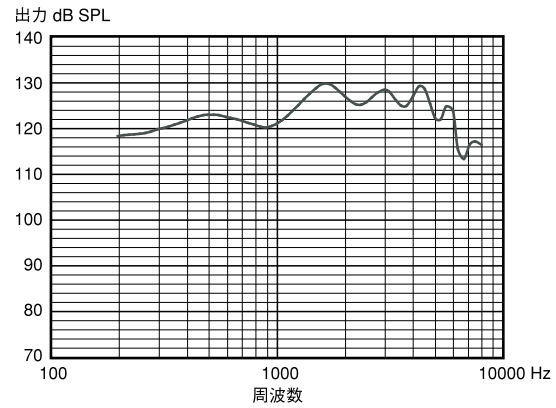

フィッティングレンジ

アイキア AK-m

技術データ

		711 イヤシミュレータ
90dB最大出力*	ピーク	135 dB SPL 以下
	1600 Hz	130 dB
	500 Hz	123 dB
最大音響利得 (50dB入力)	1600 Hz	57 dB
全高調波ひずみ*	500 Hz	6.0 % 以下
	800 Hz	6.0 % 以下
	1600 Hz	1.5 % 以下
消費電流*		0.8 mA 以下
電池寿命 (PR536空気電池にて)		85 時間

最大出力 (イヤシミュレータ IEC711)

* テストモード1での測定値

世界性能、あなたの耳に。

 **ワイデックス**

ワイデックス株式会社

〒131-0034 東京都墨田区堤通1-19-9
リバーサイド隅田セントラルタワー

TEL. ☎00777-81810 (無料) FAX. 03-5631-3175

札幌・仙台・東京・横浜・名古屋・大阪・広島・福岡