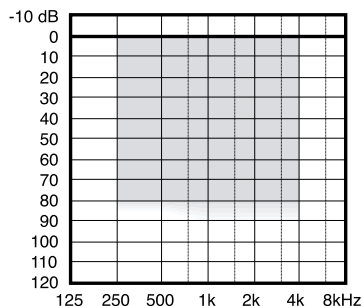

フィッティングレンジ

アイキア AK-m

技術データ

		711 イヤシミュレータ
90dB最大出力*	ピーク	135 dB SPL 以下
	1600 Hz	130 dB
	500 Hz	123 dB
最大音響利得 (50dB入力)	1600 Hz	57 dB
全高調波ひずみ*	500 Hz	6.0 % 以下
	800 Hz	6.0 % 以下
	1600 Hz	1.5 % 以下
消費電流*		0.8 mA 以下
電池寿命 (PR536空気電池にて)		85 時間