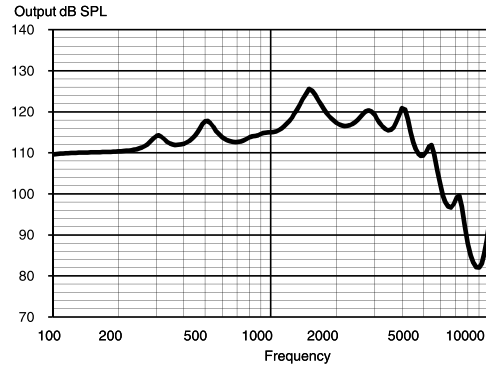

MAXIMUM OUTPUT - 2CC COUPLER

IEC 60118-7 / ANSI S3.22-2003