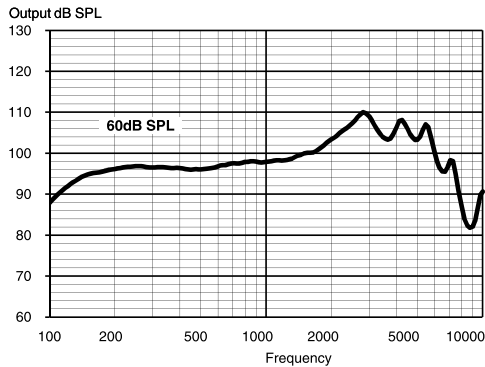

OUTPUT - EAR SIMULATOR

IEC 60118-0