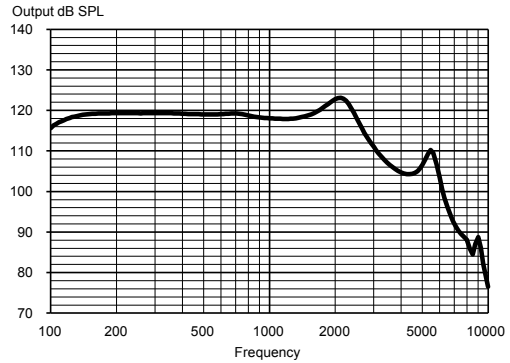

MAXIMUM OUTPUT - 2CC COUPLER

IEC 60118-7 / ANSI S3.22-2003