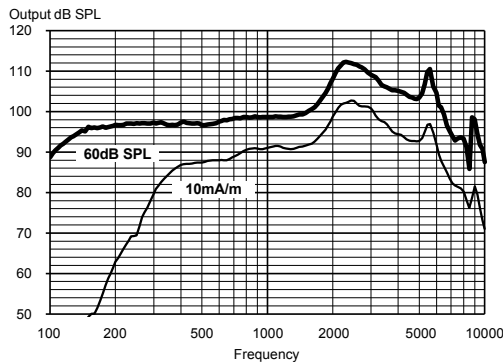

OUTPUT - EAR SIMULATOR

IEC 60118-0