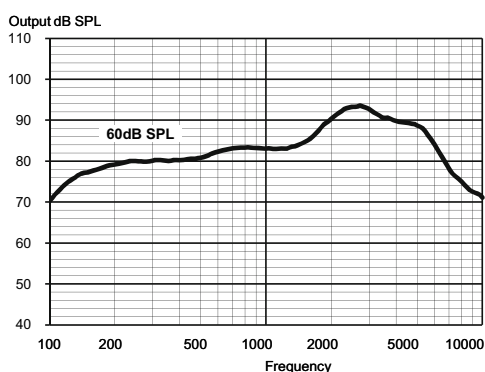

OUTPUT - EAR SIMULATOR

IEC 60118-0