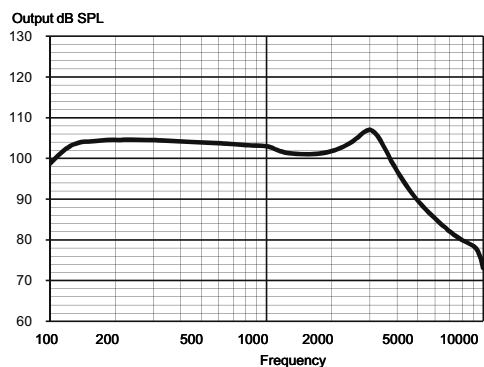

MAXIMUM OUTPUT - 2CC COUPLER

IEC 60118-7 / ANSI S3.22-2003