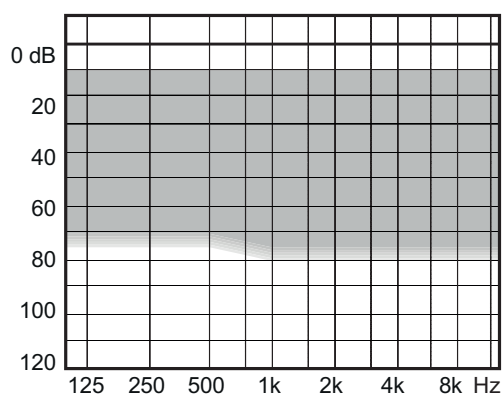

デジタル CIC 耳あな型補聴器 C-ISP

クリア220は、C-ISPとワイデックス独自のワイヤレステクノロジーを搭載しています。

フィッティングレンジ

C-ISP

- ワイデックスリンク (独自の通信方式)
- インターイヤー (IE: 両耳協調機能)
- EcoTech III (経済的な消費電力)
- ダイナミック インテグレーター (統合信号処理)
- 5バンド
- 5チャンネル

主な信号処理機能

アクセサリ

- RC-DEX、M-DEX、TV-DEX

クリア220 C2-CIG-TR

最大音響利得 (入力音圧 50dB SPL)

最大出力音圧* (入力音圧 90dB SPL)

規準周波数特性* (入力音圧 60dB SPL)

イヤシミュレーターによる測定

規準周波数	2500Hz	
90dB最大出力音圧レベル*	500Hz	109 dB SPL
	2500Hz	114 dB SPL
	ピーク	126 dB SPL 以下
最大音響利得 (50dB入力)	61 dB	
全高調波ひずみ*	500Hz	3.0% 以下
	800Hz	3.0% 以下
	1600Hz	5.0% 以下
等価入力雑音レベル*	28dB SPL 以下	
消費電流*	1.10mA 以下	