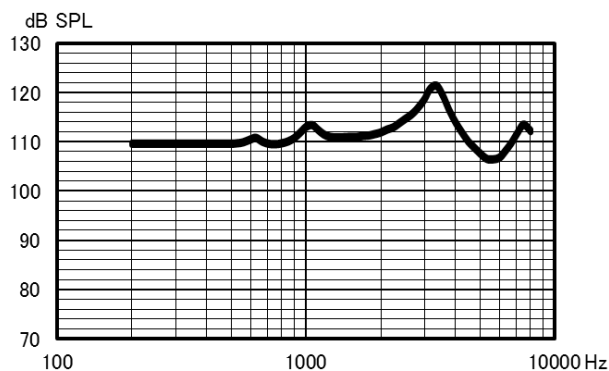

アクセサリ

- RC-DEX、M-DEX、TV-DEX

クリア220 C2-CIG-TR

最大音響利得 (入力音圧 50dB SPL)

最大出力音圧* (入力音圧 90dB SPL)

規準周波数特性* (入力音圧 60dB SPL)

イヤシミュレーターによる測定

規準周波数	2500Hz	
90dB最大出力音圧レベル*	500Hz	109 dB SPL
	2500Hz	114 dB SPL
	ピーク	126 dB SPL 以下
最大音響利得 (50dB入力)	61 dB	
全高調波ひずみ*	500Hz	3.0% 以下
	800Hz	3.0% 以下
	1600Hz	5.0% 以下
等価入力雑音レベル*	28dB SPL 以下	
消費電流*	1.10mA 以下	

*テストモード1で測定