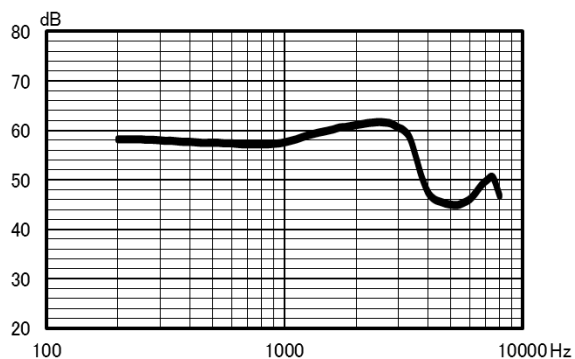

アクセサリ

- RC-DEX、M-DEX、TV-DEX

クリア220 C2-CIG-TR

最大音響利得 (入力音圧 50dB SPL)

最大出力音圧* (入力音圧 90dB SPL)

規準周波数特性* (入力音圧 60dB SPL)

イヤシミュレーターによる測定

規準周波数	2500Hz	
90dB最大出力音圧レベル*	500Hz	109 dB SPL
	2500Hz	114 dB SPL
	ピーク	126 dB SPL 以下
最大音響利得 (50dB入力)	61 dB	
全高調波ひずみ*	500Hz	3.0% 以下
	800Hz	3.0% 以下
	1600Hz	5.0% 以下
等価入力雑音レベル*	28dB SPL 以下	
消費電流*	1.10mA 以下	