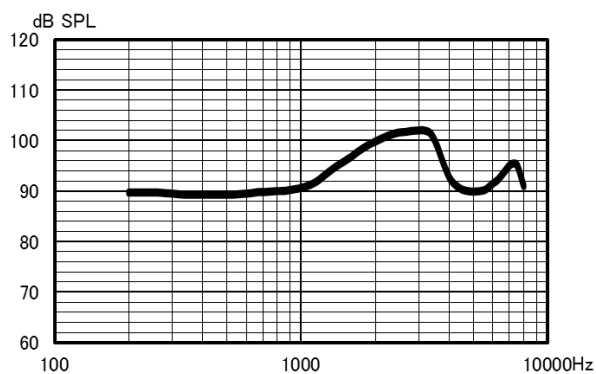

アクセサリ

- RC-DEX、M-DEX、TV-DEX

クリア220 C2-CIG-TR

最大音響利得 (入力音圧 50dB SPL)

最大出力音圧* (入力音圧 90dB SPL)

規準周波数特性* (入力音圧 60dB SPL)

イヤシミュレーターによる測定

規準周波数	2500Hz	
90dB最大出力音圧レベル*	500Hz	109 dB SPL
	2500Hz	114 dB SPL
	ピーク	126 dB SPL 以下
最大音響利得 (50dB入力)	61 dB	
全高調波ひずみ*	500Hz	3.0% 以下
	800Hz	3.0% 以下
	1600Hz	5.0% 以下
等価入力雑音レベル*	28dB SPL 以下	
消費電流*	1.10mA 以下	

*テストモード1で測定