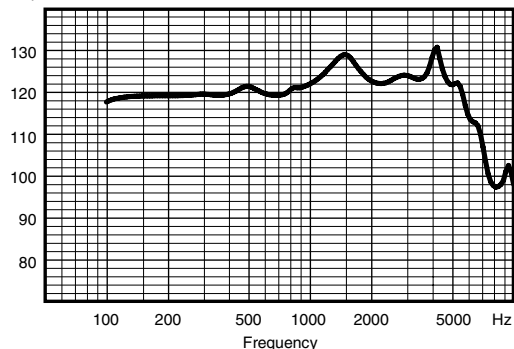

## MAXIMUM OUTPUT - EAR SIMULATOR

IEC 60118-0

Output dB SPL