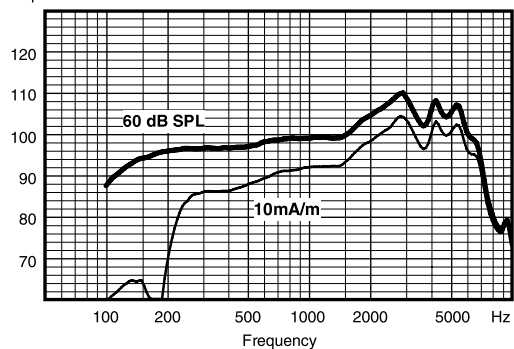

OUTPUT - EAR SIMULATOR

IEC 60118-0

Output dB SPL