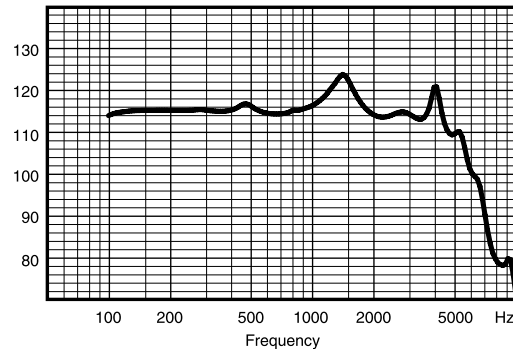

MAXIMUM OUTPUT - 2CC COUPLER

IEC 60118-7 / ANSI S3.22-2009

Output dB SPL