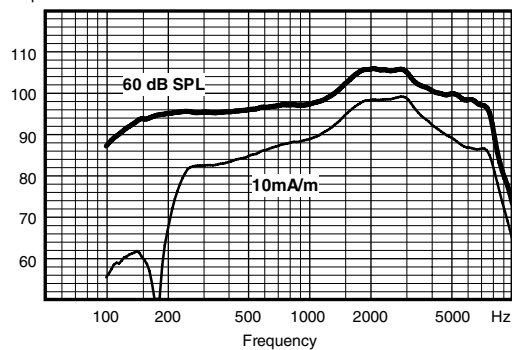

OUTPUT - EAR SIMULATOR

IEC 60118-0

Output dB SPL