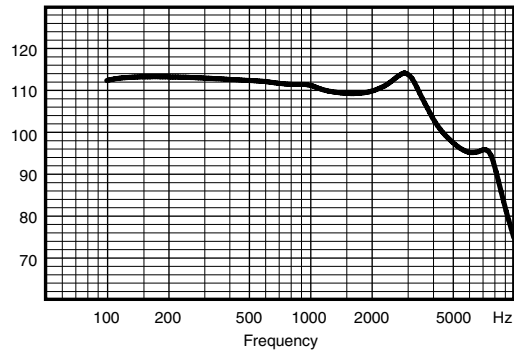

MAXIMUM OUTPUT - 2CC COUPLER

IEC 60118-7 / ANSI S3.22-2009

Output dB SPL