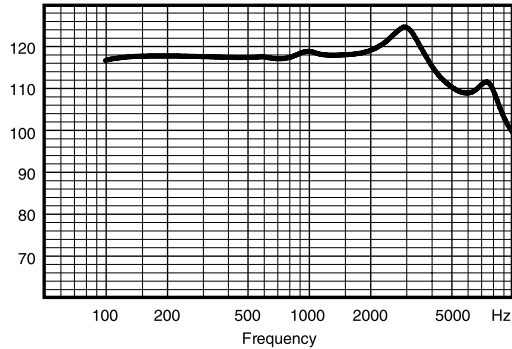

## MAXIMUM OUTPUT - EAR SIMULATOR

IEC 60118-0

Output dB SPL