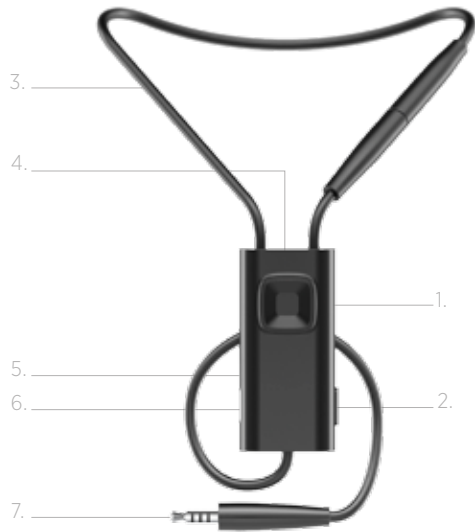

UNI-DEX

SIMPLE ET FACILE D'UTILISATION

1. Bouton décrocher-raccrocher/Bouton lecture-arrêt
2. Bouton pour la coupure des microphones
3. Tour de cou
4. Microphone
5. Indicateur de recharge
6. Connecteur de chargeur
7. Prise Jack

UNI-DEX

UNI-DEX est une **solution qui ne nécessite aucune manipulation technique (plug and play)** qui se porte autour du cou et qui permet d'utiliser facilement les téléphones portables.

Le microphone intégré de UNI-DEX vous permet de **parler tout en gardant les mains libres** lorsque vous êtes en communication sur votre téléphone portable, votre PC ou votre tablette.