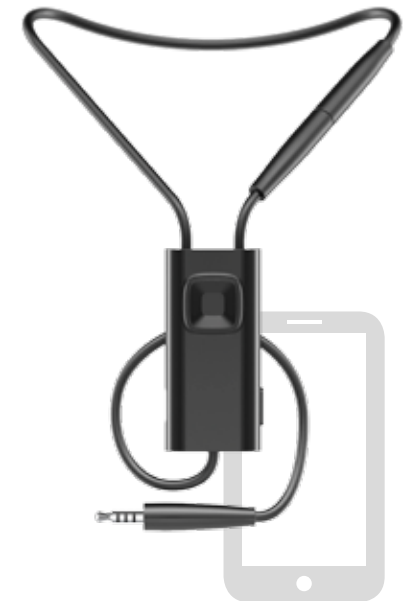

UNI-DEX

GUIDE DE COMPATIBILITÉ
POUR TÉLÉPHONES PORTABLES