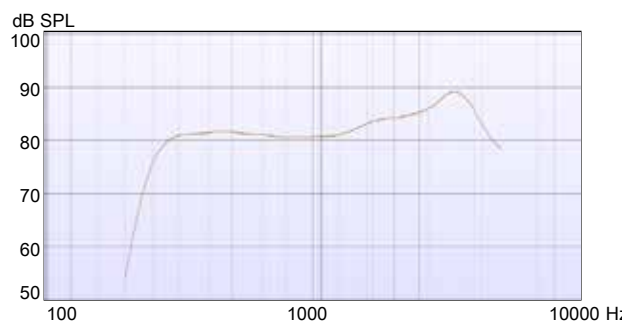

最大音響利得 (入力音圧 50dB SPL)

最大出力音圧\* (入力音圧 90dB SPL)

規準周波数特性\* (入力音圧 60dB SPL)

誘導コイル特性\* (磁界の強さ 31.6mA/m)

JIS C 5512:2015 (2cmカプラで測定) による公称値

		B-F2-S	
電池の種類		PR41 1.4V	
90dB入力最大出力音圧レベル	HFA	103	dB SPL
	ピーク	108	dB SPL
最大音響利得	HFA	51	dB
	ピーク	53	dB
規準利得	HFA	27	dB
周波数範囲		100-8450	Hz
等価入力雑音レベル		23	dB SPL
電池の電流		1	mA
全高調波ひずみ	500Hz	2	%
	800Hz	2	%
	1600Hz	2	%
試験用ループに対する等価感度		85	dB
誘導コイル入力の最大感度		80	dB