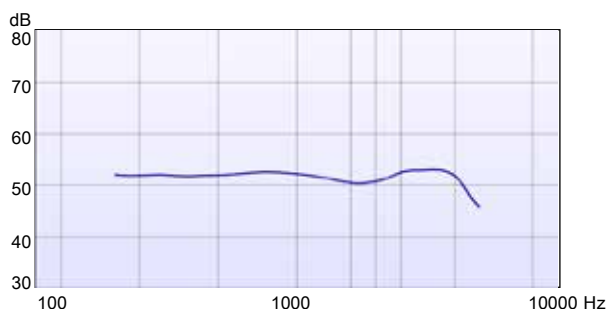

最大音響利得 (入力音圧 50dB SPL)