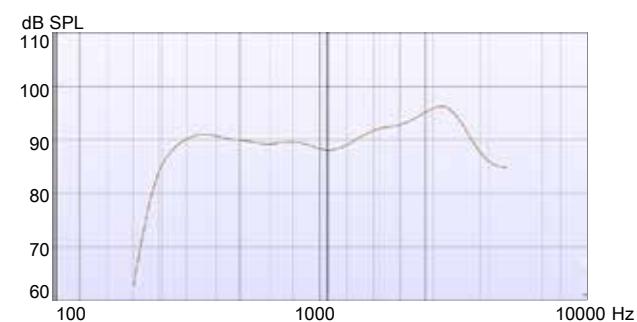

最大音響利得 (入力音圧 50dB SPL)

最大出力音圧\* (入力音圧 90dB SPL)

規準周波数特性\* (入力音圧 60dB SPL)

誘導コイル特性\* (磁界の強さ 31.6mA/m)

JIS C 5512:2015 (2cmカプラで測定) による公称値

		B-F2-M	
電池の種類		PR41 1.4V	
90dB入力最大出力音圧レベル	HFA	111	dB SPL
	ピーク	115	dB SPL
最大音響利得	HFA	56	dB
	ピーク	58	dB
規準利得	HFA	34	dB
周波数範囲		100-7000 Hz	
等価入力雑音レベル		23	dB SPL
電池の電流		1	mA
全高調波ひずみ	500Hz	2	%
	800Hz	2	%
	1600Hz	2	%
試験用ループに対する等価感度		92	dB
誘導コイル入力の最大感度		83	dB