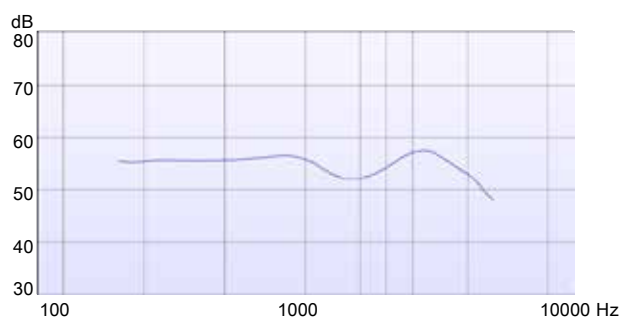

最大音響利得 (入力音圧 50dB SPL)