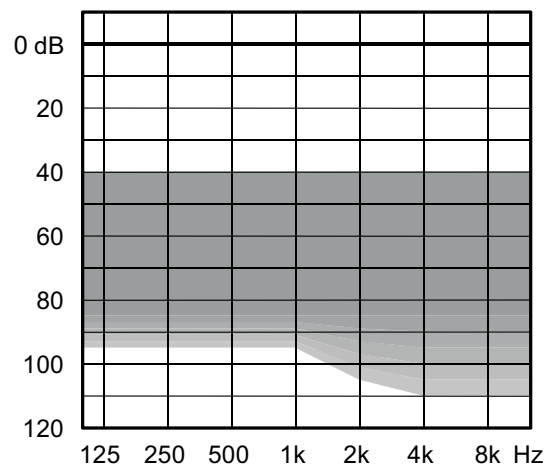

空気電池 PR41(312) 使用
防塵防水性能 IP68

中度から高度難聴適応

推奨フィッティングレンジ

基本機能

- ・ U-プラットフォームとスマホへのダイレクト通信
- ・ インターイヤー (IE:両耳協調機能)
- ・ 様々なイヤチップに対応
- ・ パワーセイバーIII :低消費電流

主な特長	440	330	220	110
性能	00000	0000	000	00
処理チャンネル数	15	10	6	4