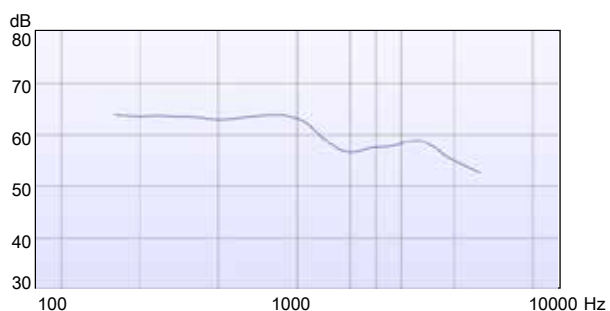

最大音響利得 (入力音圧 50dB SPL)