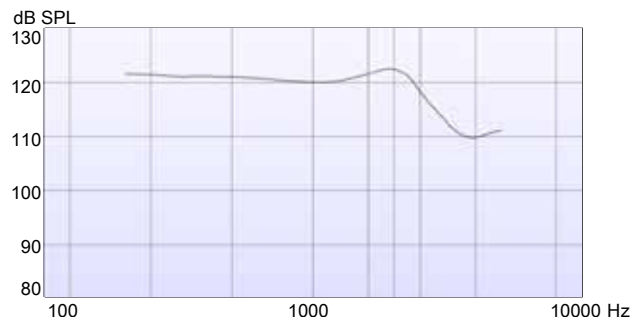

最大音響利得 (入力音圧 50dB SPL)

最大出力音圧* (入力音圧 90dB SPL)

規準周波数特性* (入力音圧 60dB SPL)

誘導コイル特性* (磁界の強さ 31.6mA/m)

JIS C 5512:2015 (2cmカプラで測定) による公称値

		B-F2-P	
電池の種類		PR41	1.4V
90dB入力最大出力音圧レベル	HFA	120	dB SPL
	ピーク	123	dB SPL
最大音響利得	HFA	60	dB
	ピーク	65	dB
規準利得	HFA	43	dB
周波数範囲		100-6550	Hz
等価入力雑音レベル		23	dB SPL
電池の電流		1	mA
全高調波ひずみ	500Hz	2	%
	800Hz	2	%
	1600Hz	2	%
試験用ループに対する等価感度		100	dB
誘導コイル入力の最大感度		87	dB