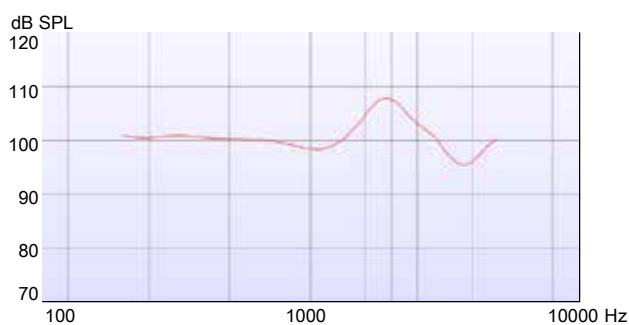

最大音響利得 (入力音圧 50dB SPL)

最大出力音圧* (入力音圧 90dB SPL)

規準周波数特性* (入力音圧 60dB SPL)

誘導コイル特性* (磁界の強さ 31.6mA/m)

JIS C 5512:2015 (2cmカプラで測定) による公称値

		B-F2-P	
電池の種類		PR41	1.4V
90dB入力最大出力音圧レベル	HFA	120	dB SPL
	ピーク	123	dB SPL
最大音響利得	HFA	60	dB
	ピーク	65	dB
規準利得	HFA	43	dB
周波数範囲		100-6550	Hz
等価入力雑音レベル		23	dB SPL
電池の電流		1	mA
全高調波ひずみ	500Hz	2	%
	800Hz	2	%
	1600Hz	2	%
試験用ループに対する等価感度		100	dB
誘導コイル入力の最大感度		87	dB