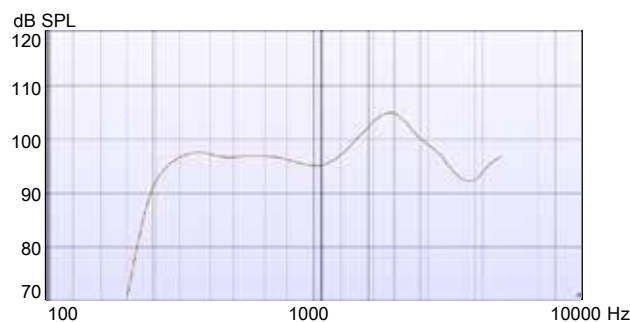

最大音響利得 (入力音圧 50dB SPL)

最大出力音圧* (入力音圧 90dB SPL)

規準周波数特性* (入力音圧 60dB SPL)

誘導コイル特性* (磁界の強さ 31.6mA/m)

JIS C 5512:2015 (2cmカプラで測定) による公称値

		B-F2-P	
電池の種類		PR41	1.4V
90dB入力最大出力音圧レベル	HFA	120	dB SPL
	ピーク	123	dB SPL
最大音響利得	HFA	60	dB
	ピーク	65	dB
規準利得	HFA	43	dB
周波数範囲		100-6550	Hz
等価入力雑音レベル		23	dB SPL
電池の電流		1	mA
全高調波ひずみ	500Hz	2	%
	800Hz	2	%
	1600Hz	2	%
試験用ループに対する等価感度		100	dB
誘導コイル入力の最大感度		87	dB