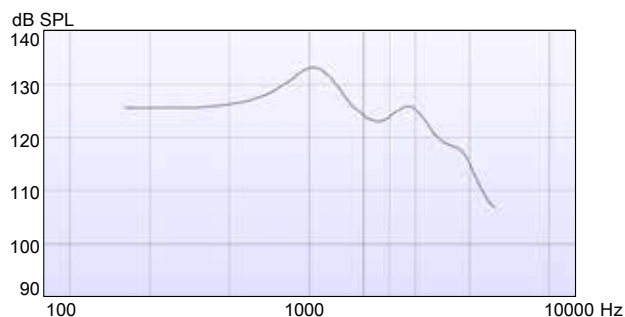

最大音響利得 (入力音圧 50dB SPL)

最大出力音圧* (入力音圧 90dB SPL)

準周波数特性* (入力音圧 60dB SPL)

誘導コイル特性* (磁界の強さ 31.6mA/m)

JIS C 5512:2015 (2cmカプラで測定) による公称値

		B-F2-HP	
電池の種類		PR41 1.4V	
90dB入力最大出力音圧レベル	HFA	128	dB SPL
	ピーク	134	dB SPL
最大音響利得	HFA	71	dB
	ピーク	75	dB
規準利得	HFA	52	dB
周波数範囲		100-5800 Hz	
等価入力雑音レベル		20	dB SPL
電池の電流		1	mA
全高調波ひずみ	500Hz	2	%
	800Hz	2	%
	1600Hz	2	%
試験用ループに対する等価感度		109	dB
誘導コイル入力の最大感度		99	dB