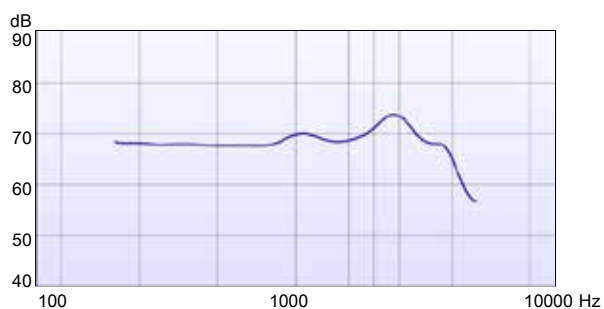

最大音響利得 (入力音圧 50dB SPL)