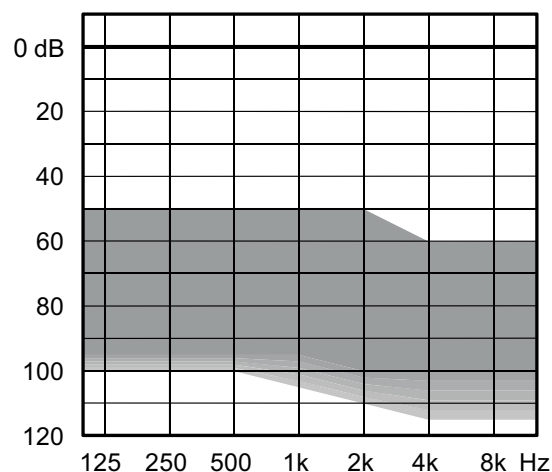

空気電池 PR41(312) 使用
防塵防水性能 IP68

中度から重度難聴適応

推奨フィッティングレンジ

基本機能

- ・ U-プラットフォームとスマホへのダイレクト通信
- ・ インターイヤー (IE:両耳協調機能)
- ・ 様々なイヤチップに対応
- ・ パワーセイバーIII :低消費電流

主な特長	440	330	220	110
性能	00000	0000	000	00
処理チャンネル数	15	10	6	4