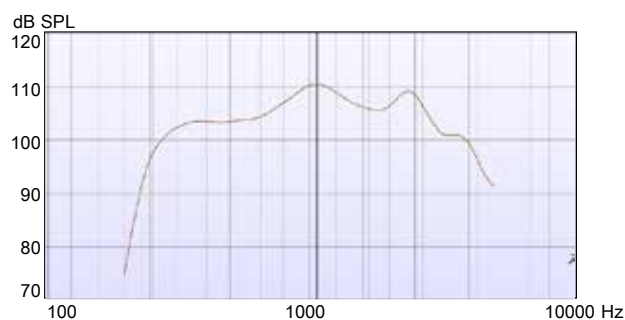

最大音響利得 (入力音圧 50dB SPL)

最大出力音圧* (入力音圧 90dB SPL)

準周波数特性* (入力音圧 60dB SPL)

誘導コイル特性* (磁界の強さ 31.6mA/m)

JIS C 5512:2015 (2cmカプラで測定) による公称値

		B-F2-HP	
電池の種類		PR41 1.4V	
90dB入力最大出力音圧レベル	HFA	128	dB SPL
	ピーク	134	dB SPL
最大音響利得	HFA	71	dB
	ピーク	75	dB
規準利得	HFA	52	dB
周波数範囲		100-5800 Hz	
等価入力雑音レベル		20	dB SPL
電池の電流		1	mA
全高調波ひずみ	500Hz	2	%
	800Hz	2	%
	1600Hz	2	%
試験用ループに対する等価感度		109	dB
誘導コイル入力の最大感度		99	dB