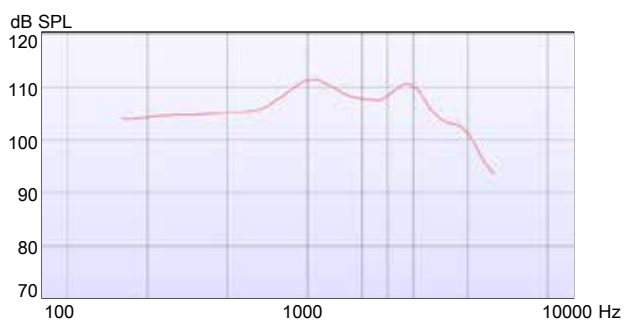

最大音響利得 (入力音圧 50dB SPL)

最大出力音圧* (入力音圧 90dB SPL)

準周波数特性* (入力音圧 60dB SPL)

誘導コイル特性* (磁界の強さ 31.6mA/m)

JIS C 5512:2015 (2cmカプラで測定) による公称値

		B-F2-HP	
電池の種類		PR41 1.4V	
90dB入力最大出力音圧レベル	HFA	128	dB SPL
	ピーク	134	dB SPL
最大音響利得	HFA	71	dB
	ピーク	75	dB
規準利得	HFA	52	dB
周波数範囲		100-5800 Hz	
等価入力雑音レベル		20	dB SPL
電池の電流		1	mA
全高調波ひずみ	500Hz	2	%
	800Hz	2	%
	1600Hz	2	%
試験用ループに対する等価感度		109	dB
誘導コイル入力の最大感度		99	dB