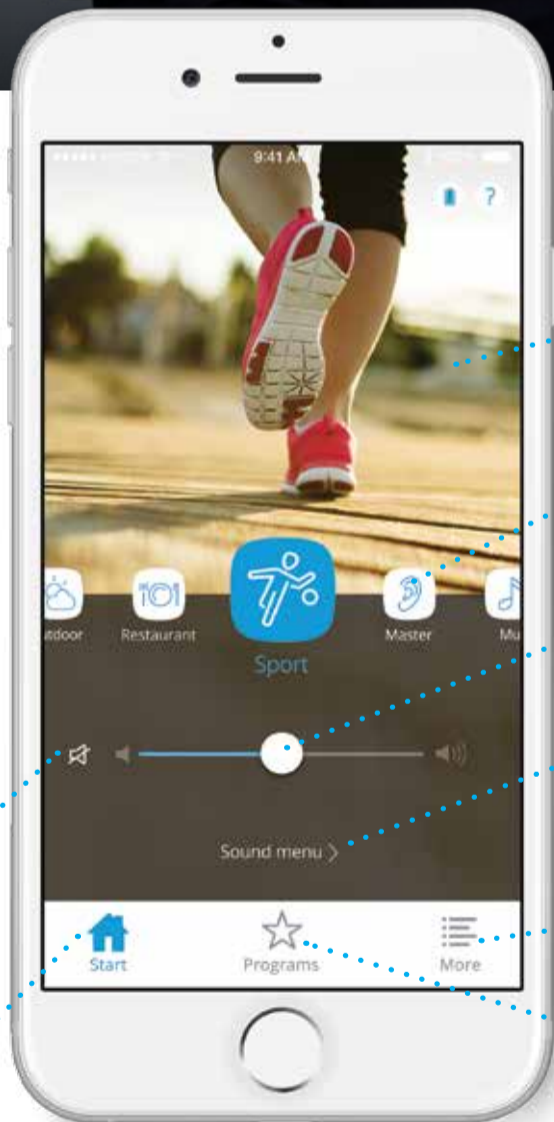

• Photo du programme sélectionné

• Balayez pour changer de programme ou en sélectionner un autre

• Faites glisser pour régler le volume

• Menu sonore :

- Égaliseur
- Mixeur de sons
- Volume D/G

• Autres fonctions :

- Trouver mes aides auditives
- Tutoriels

• Programmes :

- Sélection
- Photo
- Directionnalité des microphones
- Ajoutez une localisation

CRÉEZ VOTRE PROPRE AUDITION