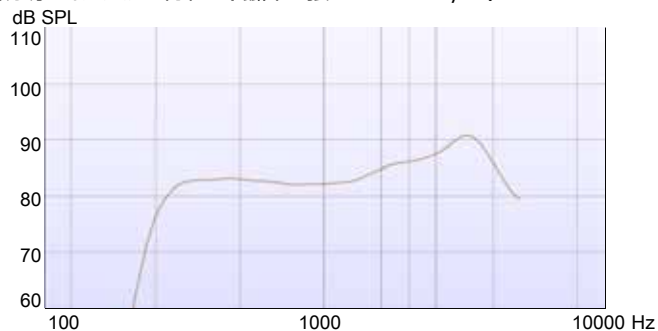

最大音響利得（入力音圧 50dB SPL）

最大出力音圧（入力音圧 90dB SPL）

規準周波数特性（入力音圧 60dB SPL）

誘導コイル入力 特性（磁界の強さ 31.6mA/m）

JIS C 5512:2015（2cmカプラで測定）による公称値

		E-F2-S	
		PR41	1.4V
電池の種類			
90dB入力最大出力音圧レベル	HFA	104	dB SPL
	ピーク	109	dB SPL
最大音響利得	HFA	53	dB
	ピーク	55	dB
規準利得	HFA	27	dB
周波数範囲		100-8450	Hz
等価入力雑音レベル		23	dB SPL
電池の電流		1	mA
全高調波ひずみ	500Hz	3	%
	800Hz	3	%
	1600Hz	4	%
試験用ループに対する等価感度		86	dB
誘導コイル入力の最大感度		80	dB