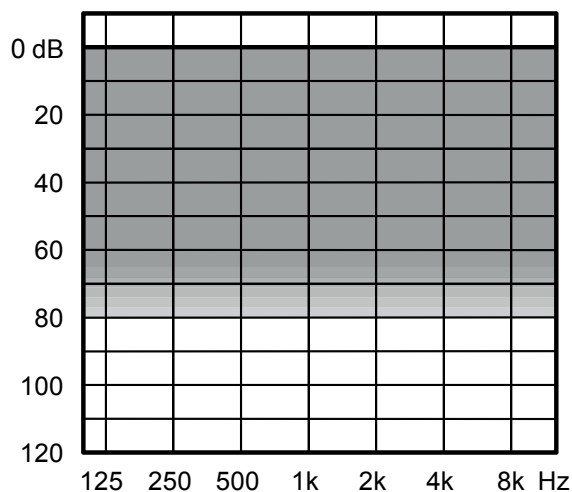

推奨されるフィッティングレンジ

主な特長	440	330	220	110
性能	xxxxxx	xxxxx	xxxx	xx
処理・調整チャンネル数	15	12	10	6

接続

2.4 GHz のコントロール (Android および iOS)	.	.	.	.
2.4 GHz の音声ストリーミング (iOS)	.	.	.	.
WidexLink - DEX 補聴援助装置*	.	.	.	.
テレコイル	.	.	.	.

iOS および Android 向けアプリ

サウンド センス ラーン搭載 EVOKE アプリ	.	.	.	.
EVOKE アプリ	.	.	.	.
TONELINK アプリ	.	.	.	.
COM-DEX アプリ	.	.	.	.

機能

順応マネージャー	.	.	.	.
フリュイドサウンドアナライザー（サウンドクラス）	11 (IE)	7 (IE)	4	3
プログラム	5	4	3	3
スマートウィンドマネージャー	.	.	.	.
高音域強調	.	.	.	.
スピーチエンハンサー RT	RT/IE	IE	.	.
デジタルピナ	.	.	.	.
HD ロケーター	.	.	.	.
ツールサウンドソフトナー	.	.	.	.
サウンド センス アダプトによる優先コントロール	.	.	.	.
プログラム可能なプッシュボタン**	.	.	.	.
ソフトレベル 騒音抑制	.	.	.	.
騒音制御	.	.	.	.
ZEN IE	.	.	.	.
オーディビリティエクステンダー	.	.	.	.

*WIDEX EVOKE（直接ストリーミング）は、以下のデバイスと互換性があります：iOS 10 またはそれ以降を使用する iPhone X、iPhone 8、iPhone 8 Plus、iPhone 7、iPhone 7 Plus、iPhone 6、iPhone 6 Plus、iPhone 6S、iPhone 6S Plus、iPhone 5S および iPhone SE。Apple、Apple のロゴ、iPhone、iPad、および iPod touch は Apple Inc. の商標であり、米国およびその他の国で登録されています。