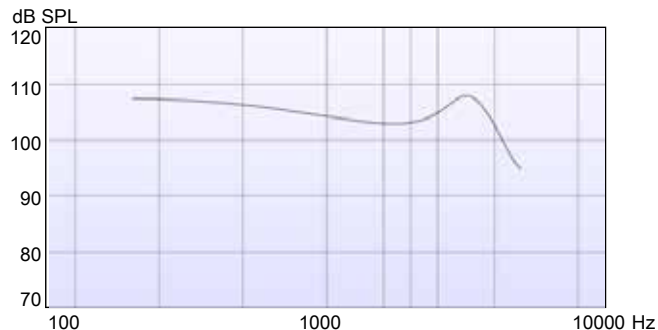

最大出力音圧（入力音圧 90dB SPL）