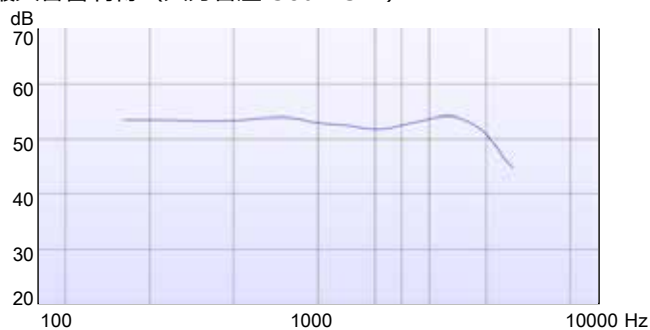

最大音響利得（入力音圧 50dB SPL）