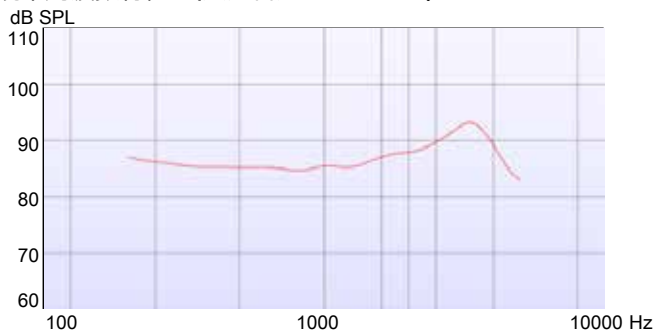

規準周波数特性（入力音圧 60dB SPL）